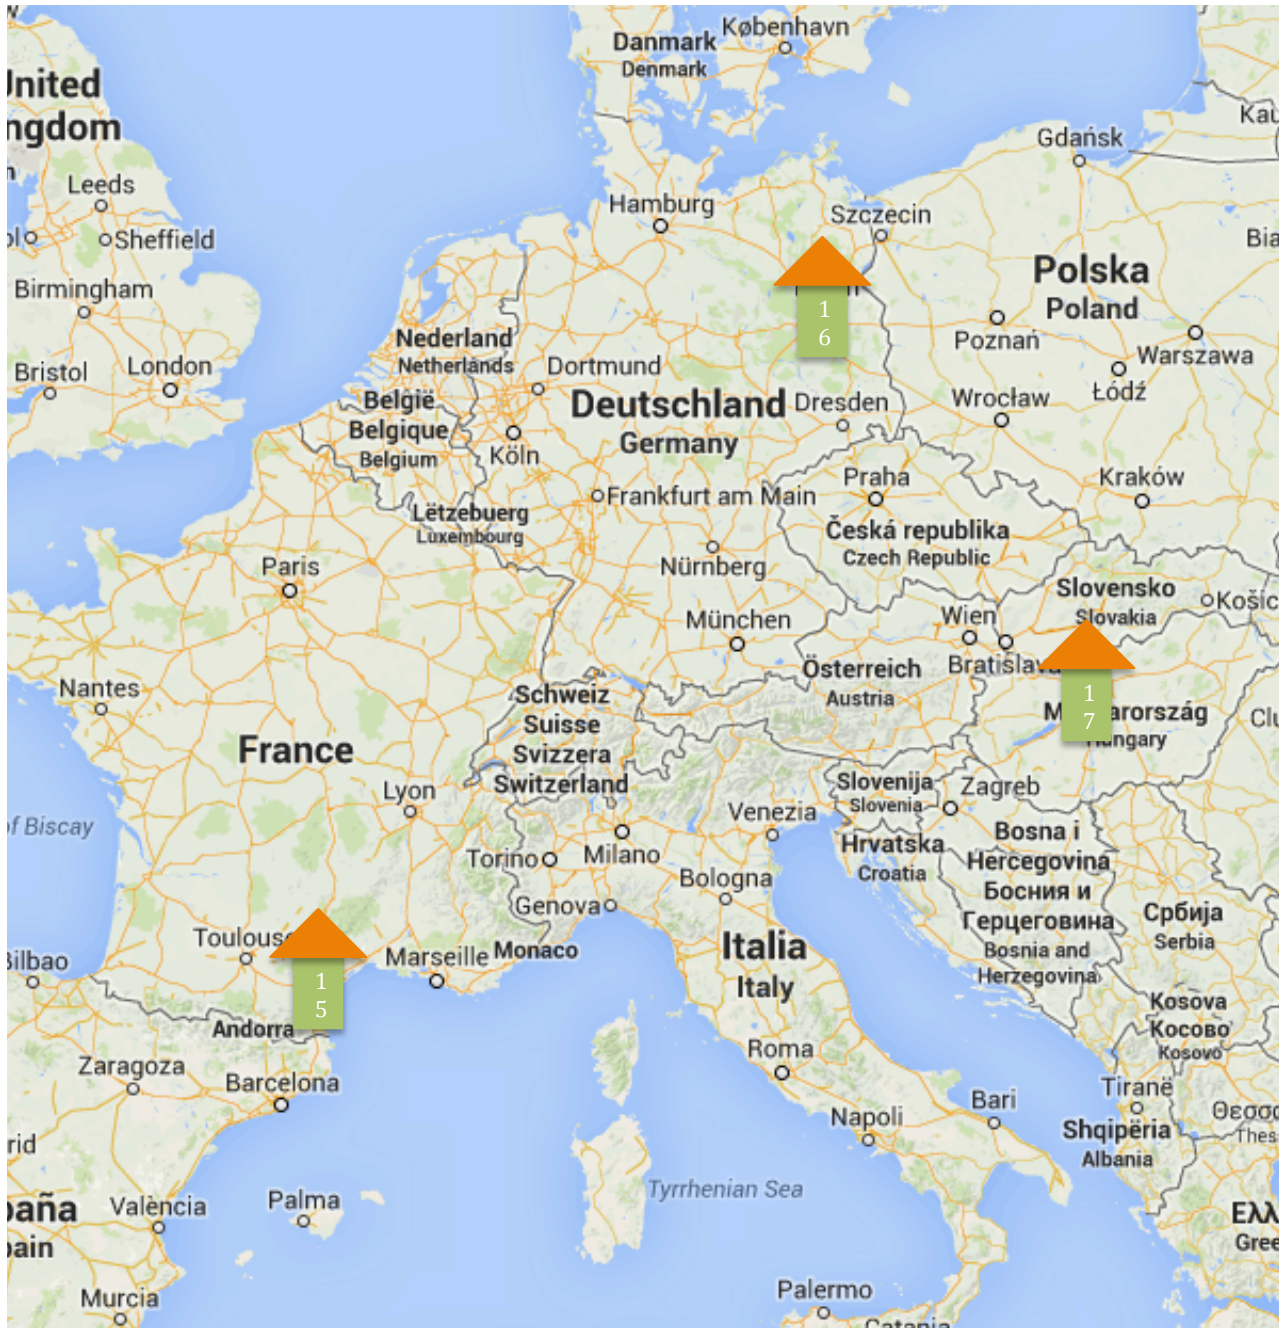

1. LEJEMÅL I DANMARK

- 1: Højensvej, 2: Strandfogedvej, 3: Lild Strand, 4: Grønnestrand, 5: Søndervig, 6: Bjerregård, 7: Femmøller, 8: Rude Strand, 9: Båring Vig, 10: Skovfogedhuset, 11-14: Lejlighederne i København

2. LEJEMÅL I UDLANDET

15: Collioure, 16: Berlin, 17: Budapest