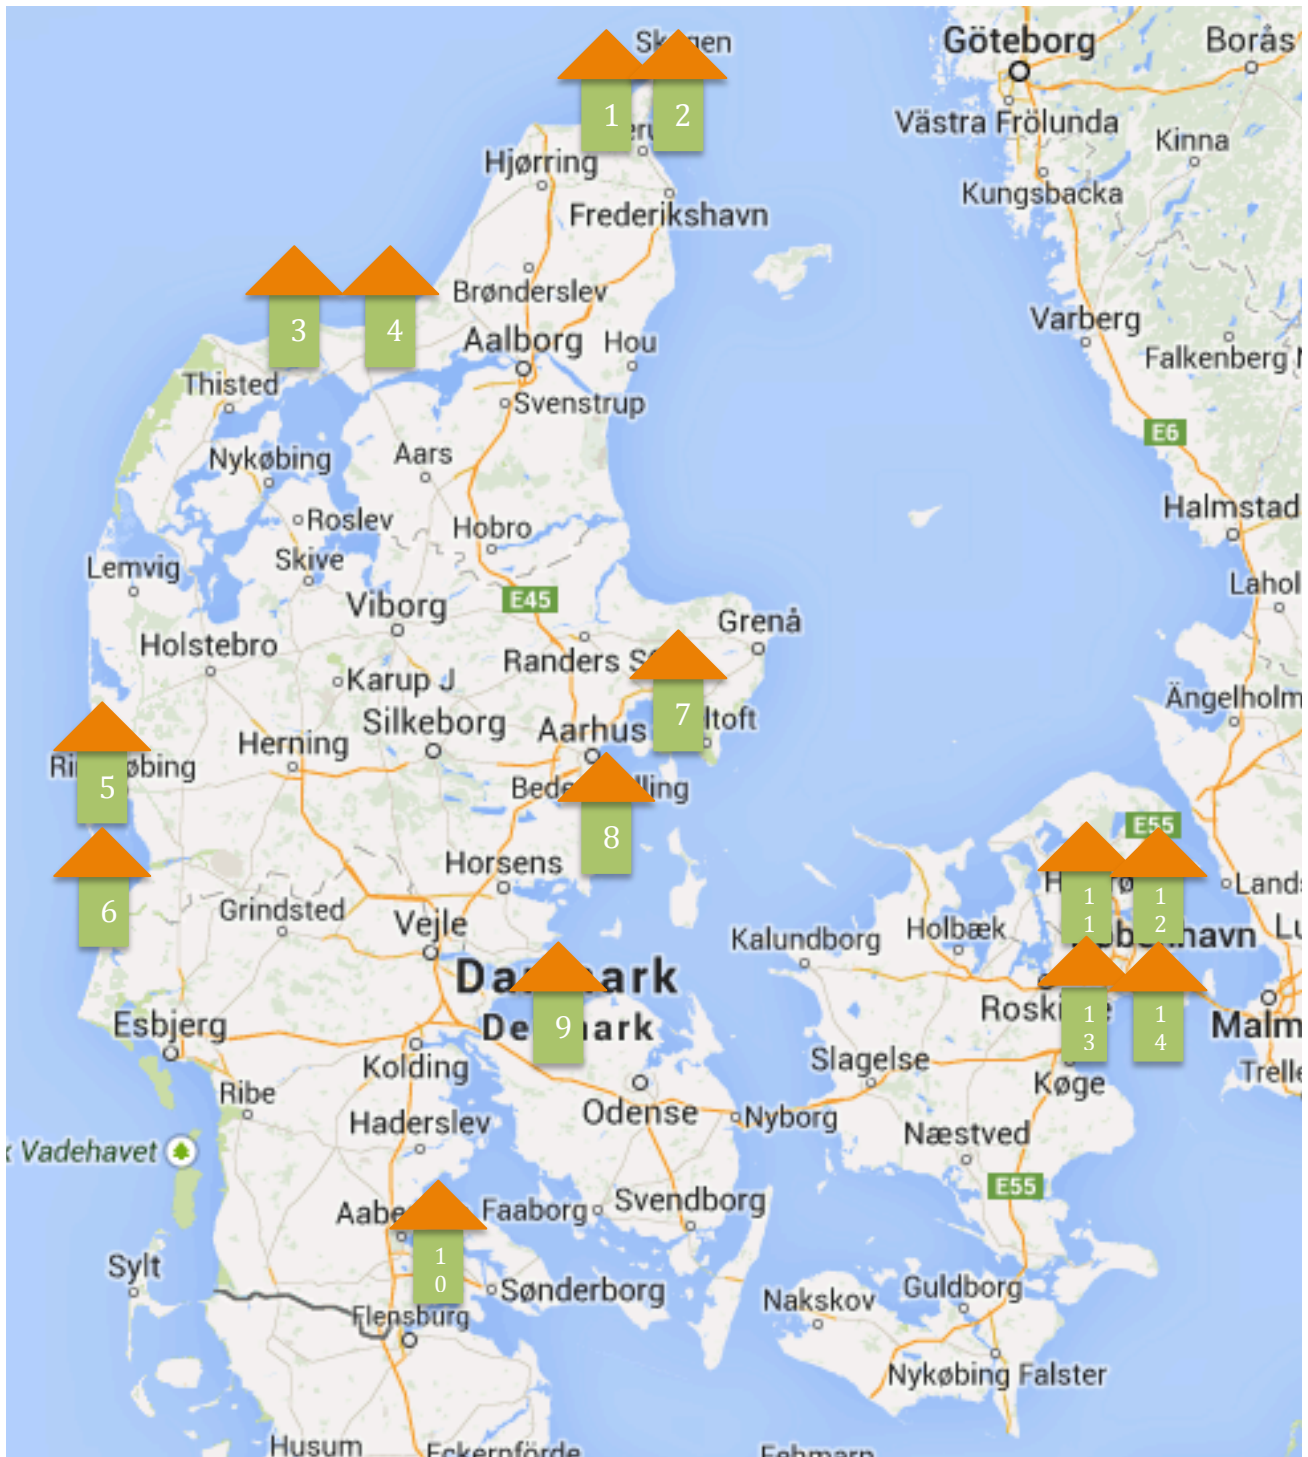

1. LEJEMÅL I DANMARK

- 1: Højensvej, 2: Strandfogedvej, 3: Lild Strand, 4: Grønnestrand, 5: Søndervig, 6: Bjerregård, 7: Femmøller, 8: Rude Strand, 9: Båring Vig, 10: Skovfogedhuset, 11-14: Lejlighederne i København

2. LEJEMÅL I UDLANDET

15: Collioure, 16: Berlin, 17: Budapest